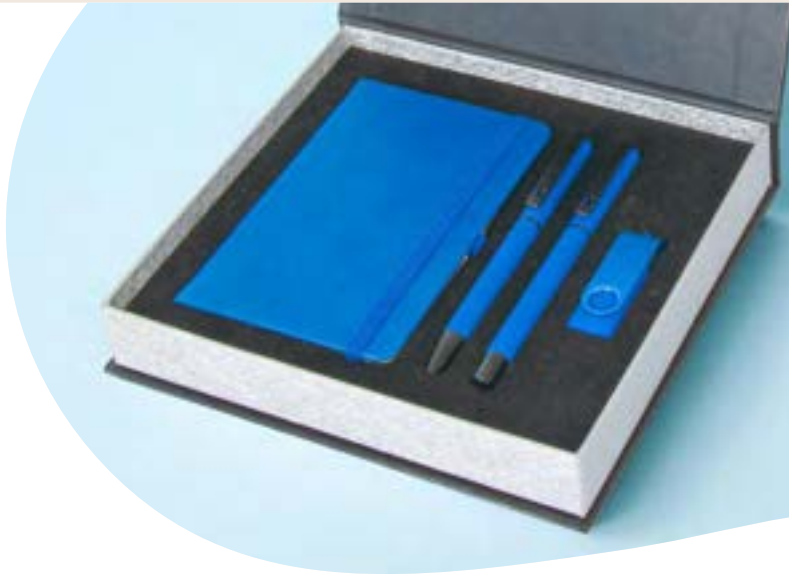

20 x 19 x 3.7 cm

LACİVERT SET

SİYAH SET

KIRMIZI SET

İSTİKLAL

DeFTER Termo Deri
9,5 x 14 cm

8113

USB Bellek
16 GB