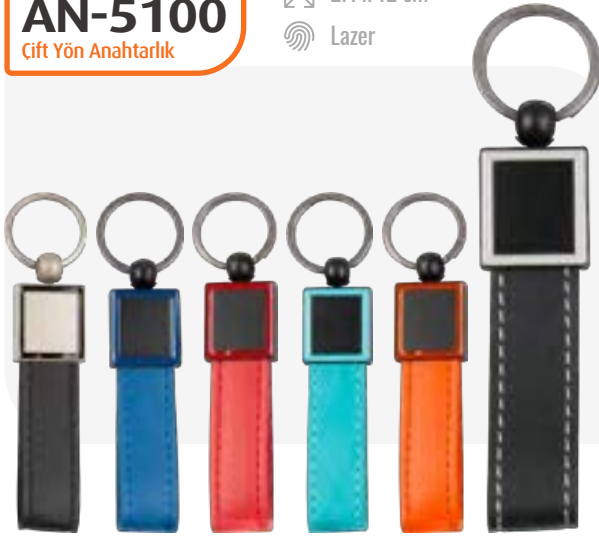

Çift Yön Anahtarlık

2 x 13 cm

Lazer

**AN-5100**

Çift Yön Anahtarlık

2.4 x 12 cm

Lazer

**AN-5015**