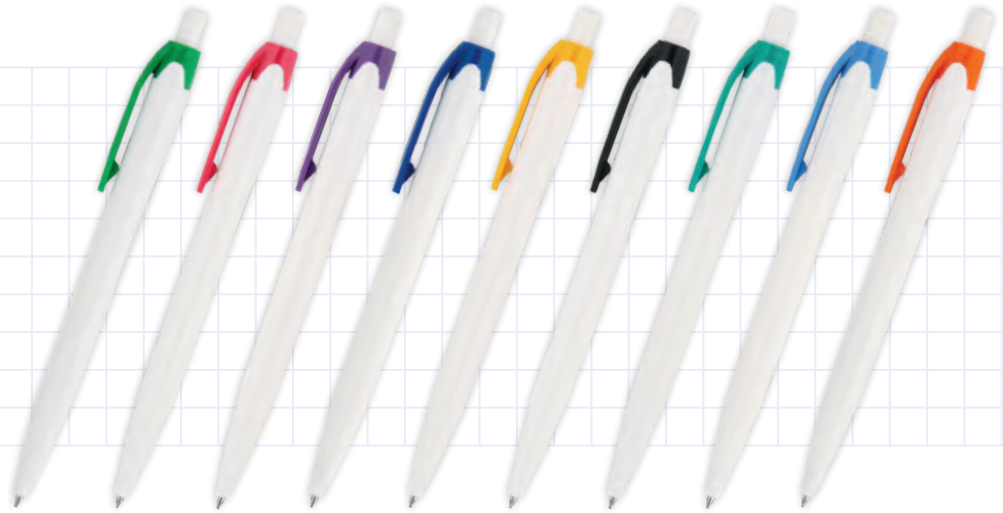

1506

Tükenmez Kalem

BASMALI

Uv, Tampon

1/100

2000

YERLİ ÜRETİM

0544-210