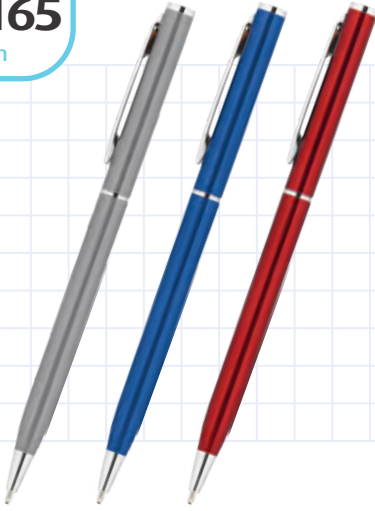

0555-165

Tükenmez Kalem

İNCE
KALEM