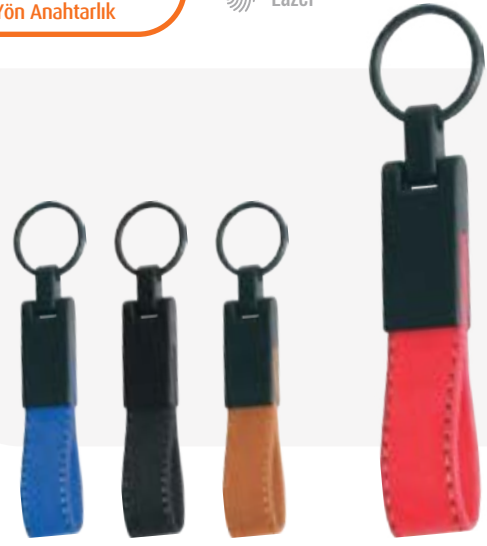

AN-5085

Çift Yön Anahtarlık

2 x 13 cm

Lazer