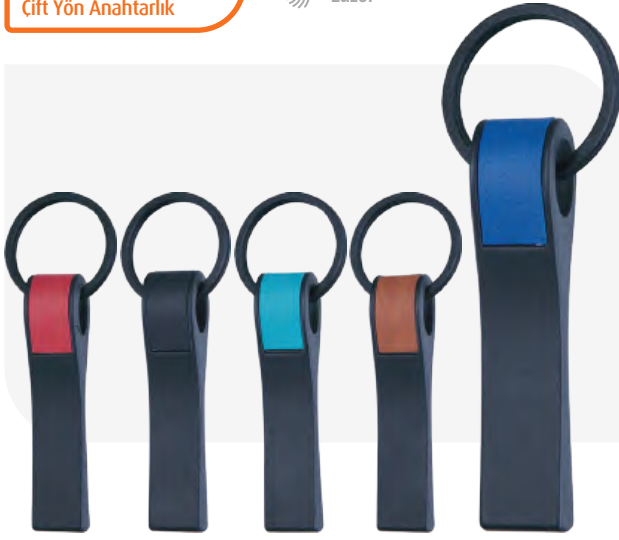

Çift Yön Anahtarlık

1.5 x 11.5 cm

Lazer

Fırsat Ürünü

AN-5065

Cift Yön Anahtarlık

1.8 x 8.5 cm

Lazer