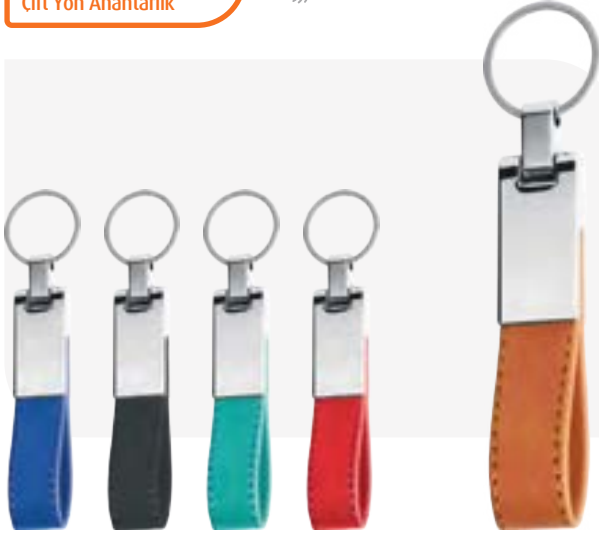

AN-5095

Cift Yön Anahtarlık

2.3 x 11.5 cm
Lazer, Gofre

AN-5285

Çift Yön Anahtarlık

1.8 x 11.6 cm

Lazer

**AN-5085**