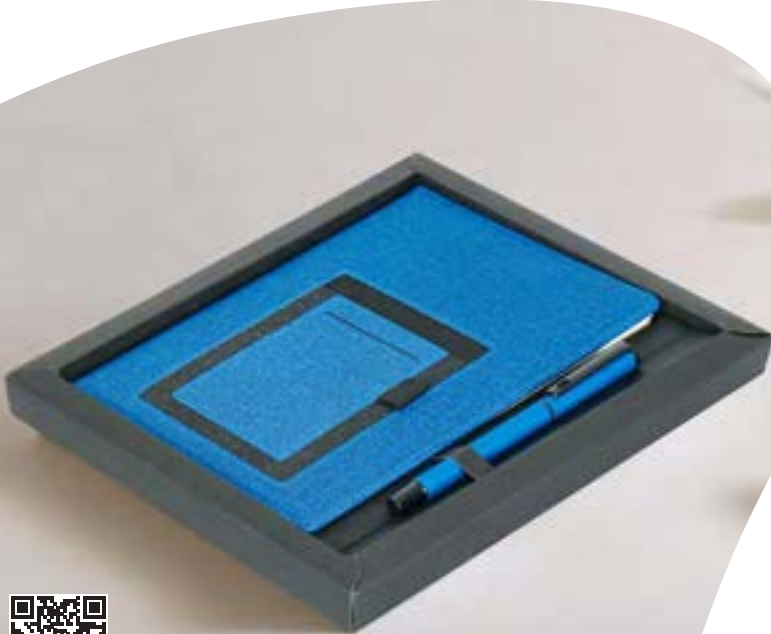

Metal
Kalem
Roller

Rize

Hediyelik Set

24.7 x 21 x 2 cm

ORTAKÖY 0555-490

Defer
15 x 21 cm

Metal
Kalem
Roller

Balıkesir