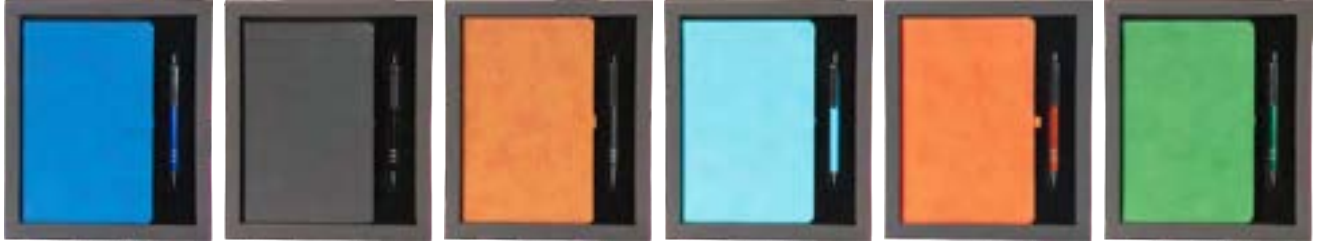

Balıkesir

Hediyelik Set

24.7 x 21 x 2 cm