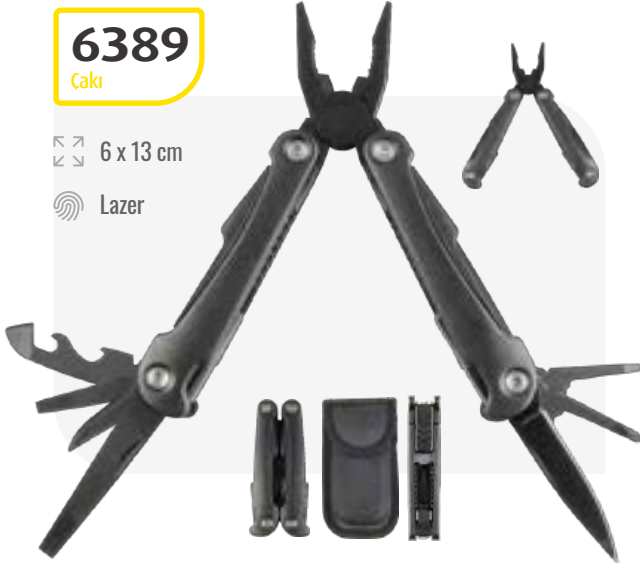

6389

Caki

6 x 13 cm

Lazer

4250

Makas

6.5 x 17.5 cm

Lazer