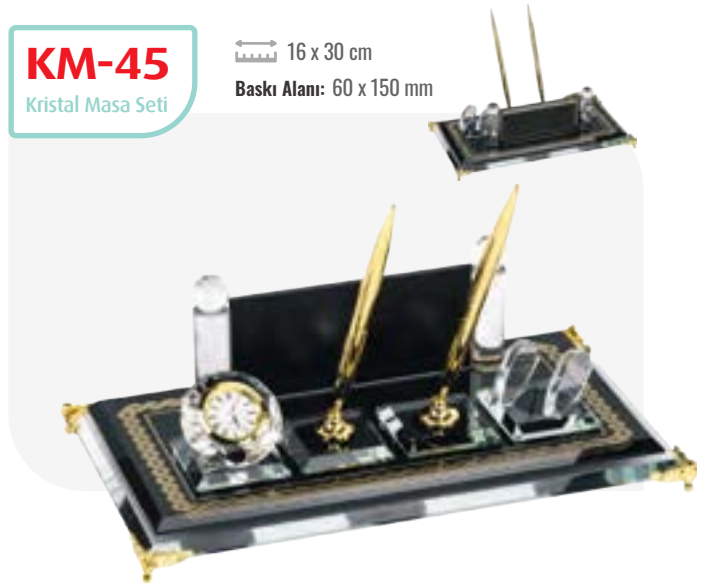

KM-45

Kristal Masa Seti

16 x 30 cm

Baskı Alanı: 60 x 150 mm