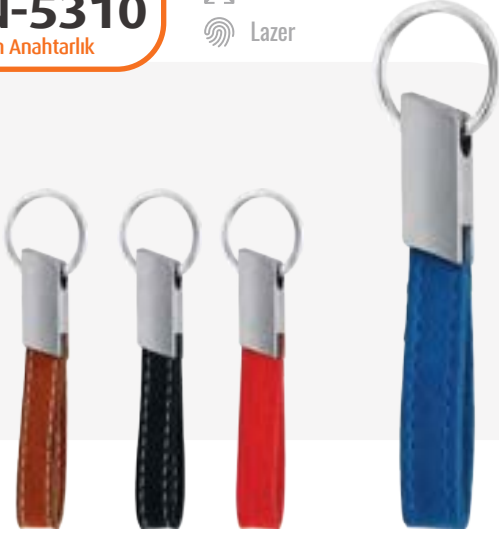

AN-5060

Cift Yön Anahtarlık

1.8 x 8.5 cm

Lazer

AN-5310

Cift Yön Anahtarlık

1.2 x 10 cm

Lazer