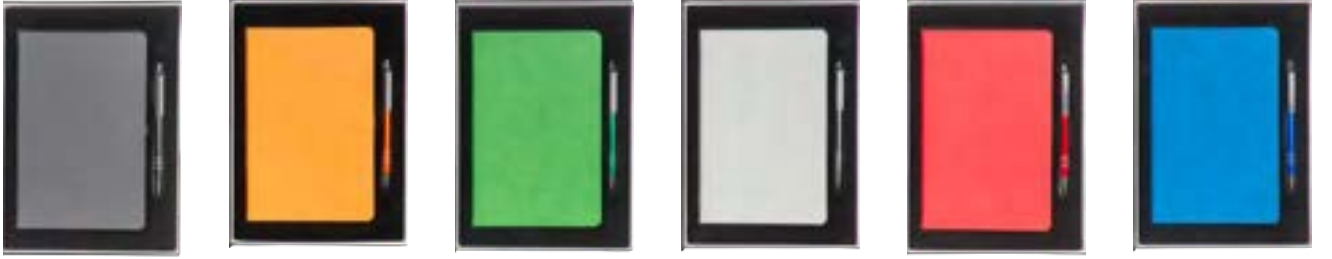

Hediyelik Set

25 x 19 x 4 cm

GEBZE

Defter Termo Deri
13 x 21 cm

0555-30

Metal Kalem
Tükenmez

Sakarya

Hediyelik Set