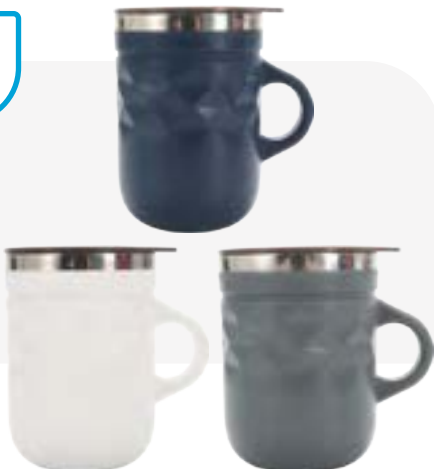

3501

Bardak Termos

240 ml

8.5 x 11.5 cm