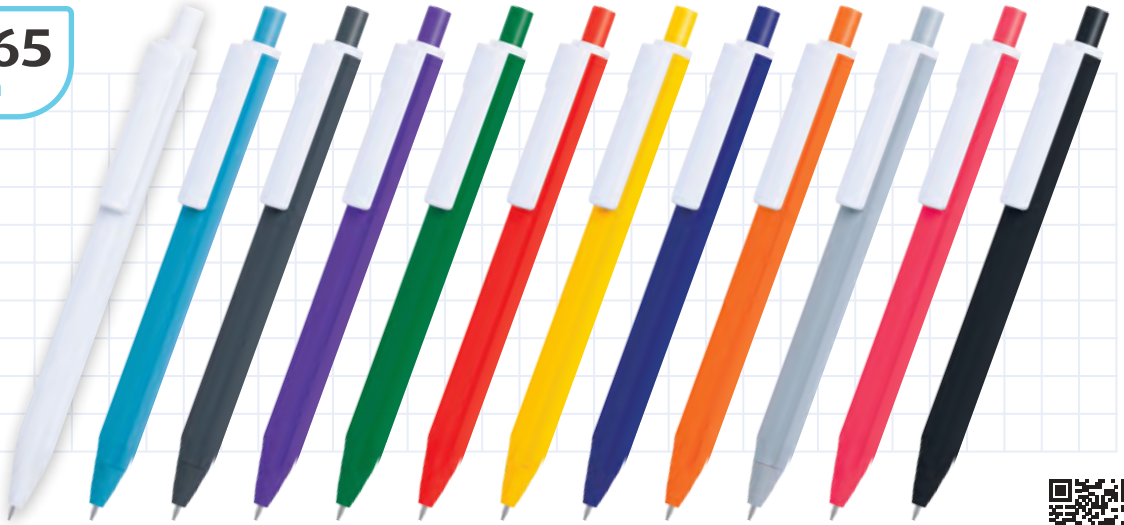

0544-65

Tükenmez Kalem

BASMALI

Uv, Tampon

1/100

2000