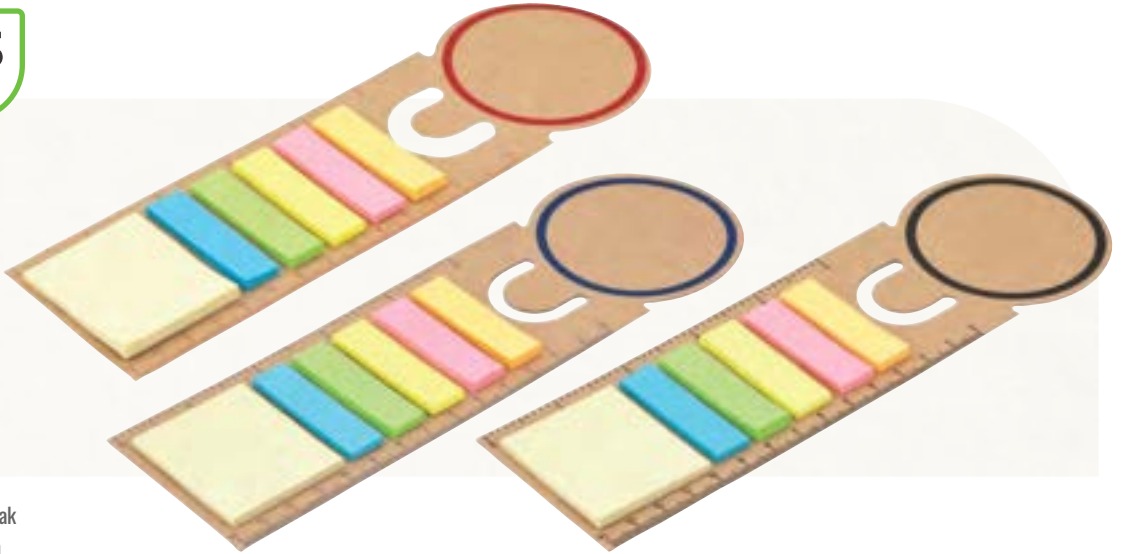

GD-015

Kitap Ayracı

5.6 x 21 cm

UV, Serigrafi