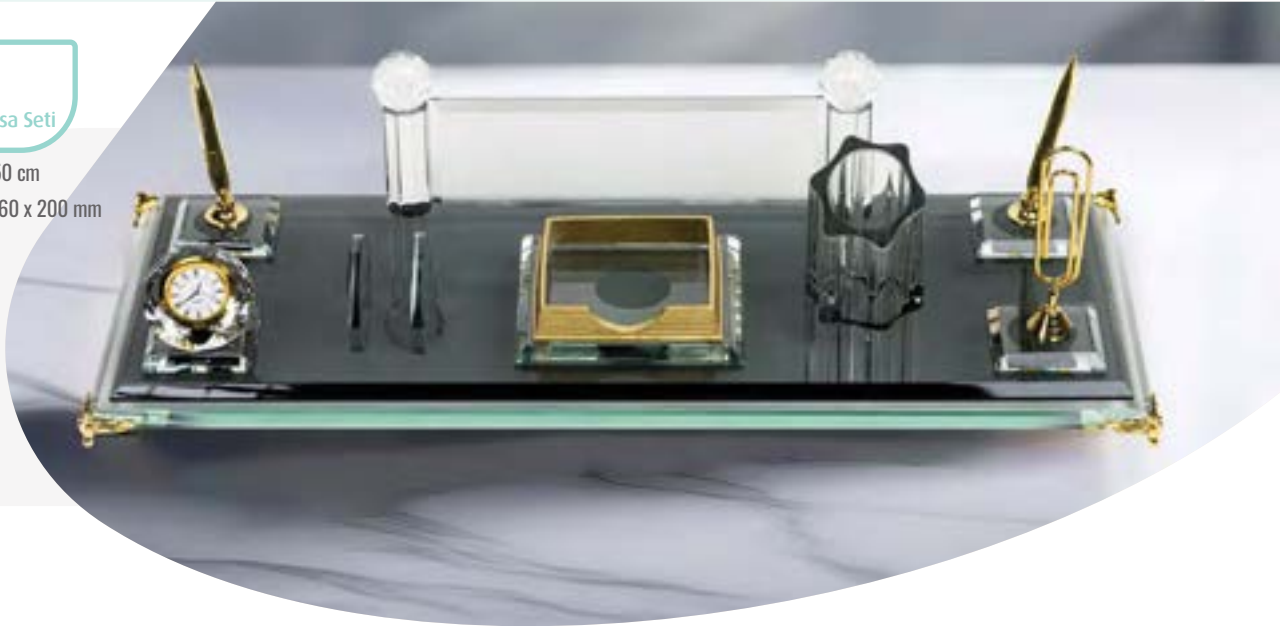

Kral

Kristal Masa Seti

20 x 50 cm

Baskı Alanı: 60 x 200 mm

KM-80

Kristal Masa Seti

15 x 40 cm

Baskı Alanı: 60 x 150 mm