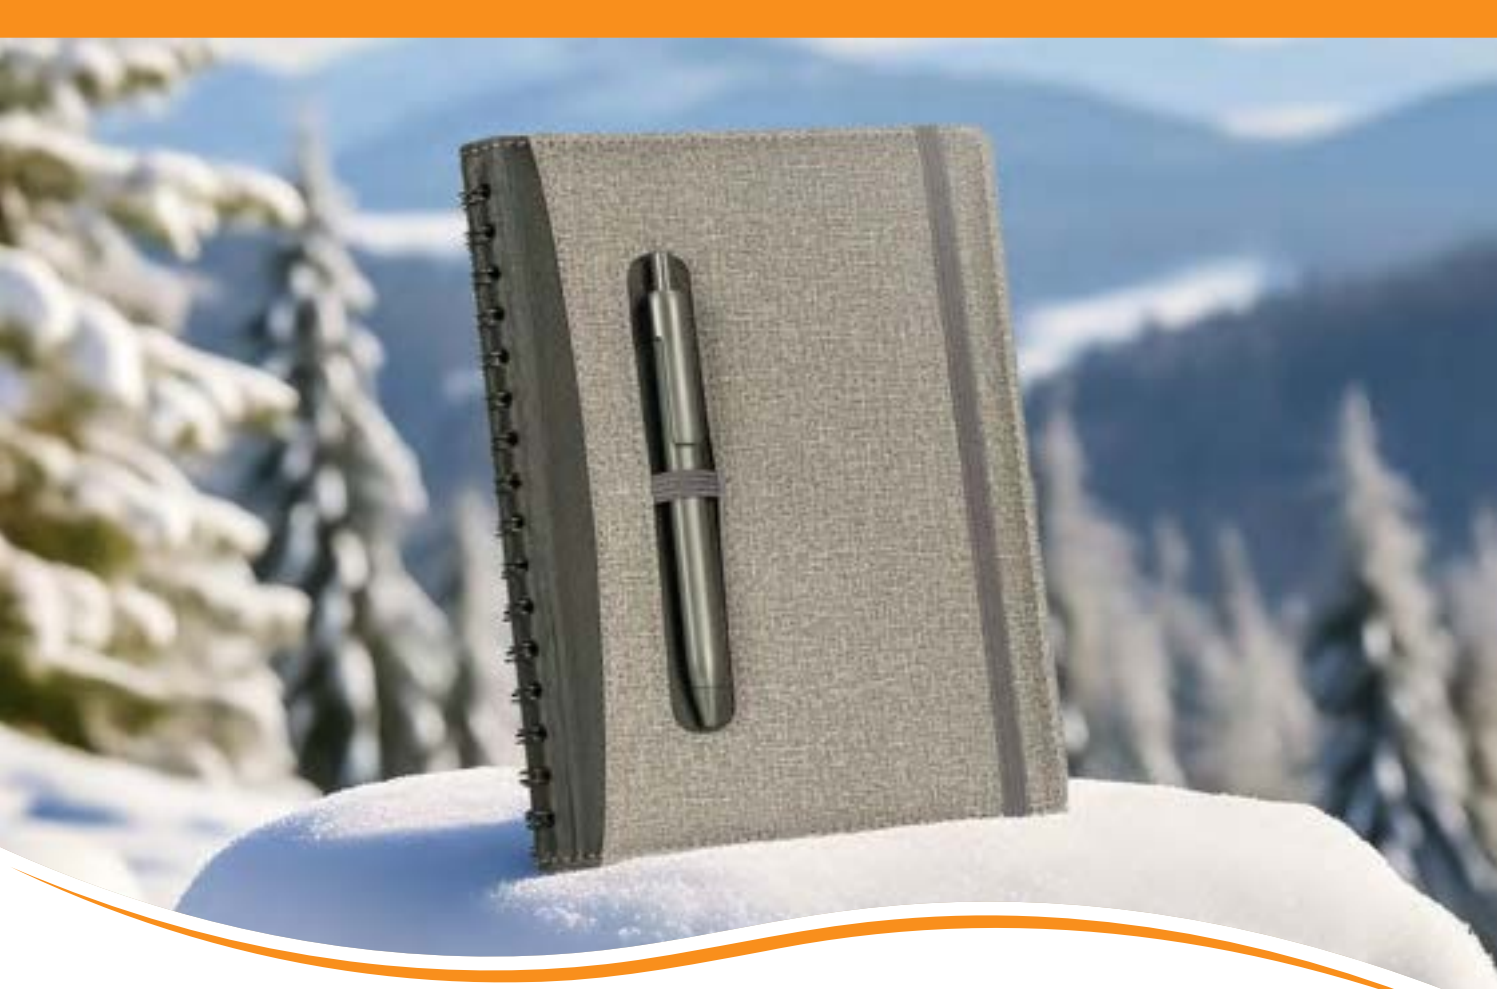

Göztepe

Günlük Ajanda

TERMO PU
SERT KAPAK

GİZLİ
SİRALLI

KALEM
TUTUCU

16.5 x 22 cm

Gofre, Dijital, Serigrafi

40