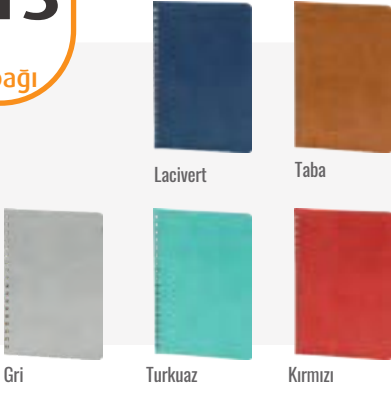

Spiralli
Ajanda Kapağı

17 x 24 cm
20 x 28 cm

Lacivert

Taba

Gri

Turkuaz

Kırmızı

KP-20